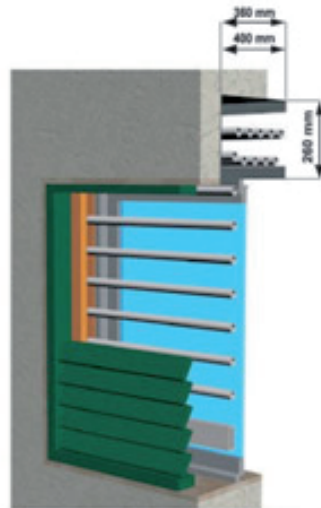

Grate a Scomparsa / Soluzioni

SOLO GRATA

TAPPARELLA INTERNA

TAPPARELLA ESTERNA

## Grate a Scomparsa / Tipologie

Il Telo grata è realizzato in due tipologie:

- Telo tondo (standard) in acciaio Fe360 di diametro 30 mm. spessore 4 mm
- Telo ovale con h 50 mm e spessore 3,3 mm,

Al fine di garantire la sicurezza per larghezze superiori a 1500 mm sono previsti dei rinforzi verticali.

Per larghezze superiori a 2500 mm il telo grata sarà solo di tipo ovale.

### **Telo ovale**

Tipo1	L max fino a 2000mm
Tipo2	L max da 2010 a 3000mm