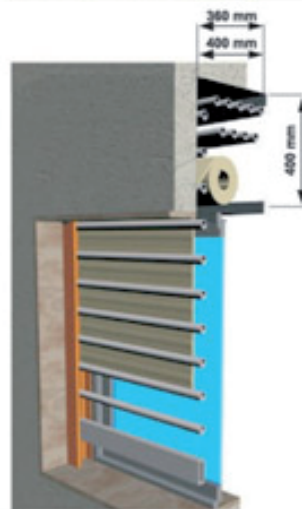

Grate a Scomparsa / Soluzioni

SOLO GRATA

TAPPARELLA INTERNA

TAPPARELLA ESTERNA

## Grate a Scomparsa / Tipologie

Il Telo grata è realizzato in due tipologie:

- Telo tondo (standard) in acciaio Fe360 di diametro 30 mm. spessore 4 mm
- Telo ovale con h 50 mm e spessore 3,3 mm,

Al fine di garantire la sicurezza per larghezze superiori a 1500 mm sono previsti dei rinforzi verticali.

Per larghezze superiori a 2500 mm il telo grata sarà solo di tipo ovale.

### **Telo ovale**

Tipo1	L max fino a 2000mm
Tipo2	L max da 2010 a 3000mm