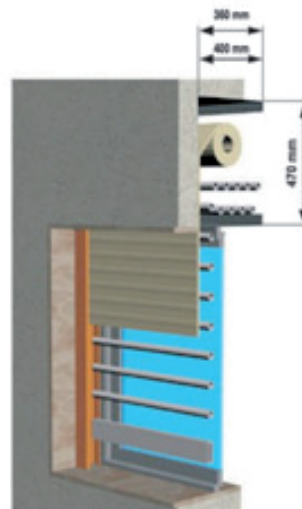

Grate a Scomparsa / Soluzioni

SOLO GRATA

TAPPARELLA INTERNA

TAPPARELLA ESTERNA

## Grate a Scomparsa / Tipologie

Il Telo grata è realizzato in due tipologie:

- Telo tondo (standard) in acciaio Fe360 di diametro 30 mm. spessore 4 mm
- Telo ovale con h 50 mm e spessore 3,3 mm,

Al fine di garantire la sicurezza per larghezze superiori a 1500 mm sono previsti dei rinforzi verticali.

Per larghezze superiori a 2500 mm il telo grata sarà solo di tipo ovale.

### **Telo ovale**

Tipo1	L max fino a 2000mm
Tipo2	L max da 2010 a 3000mm