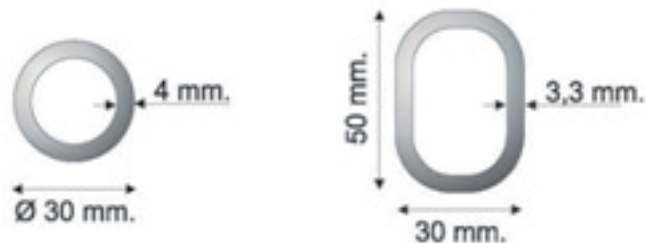

## Grate a Scomparsa / Tipologie

Il Telo grata è realizzato in due tipologie:

- Telo tondo (standard) in acciaio Fe360 di diametro 30 mm. spessore 4 mm
- Telo ovale con h 50 mm e spessore 3,3 mm,

Al fine di garantire la sicurezza per larghezze superiori a 1500 mm sono previsti dei rinforzi verticali.

Per larghezze superiori a 2500 mm il telo grata sarà solo di tipo ovale.

### **Telo Tondo**

Tipo1	L max fino a 1500mm
Tipo1bis	L max da 1000 a 1500mm
Tipo2	L max da 1510 a 2000mm
Tipo3	L max da 2010 a 2500mm

### **Telo ovale**

Tipo1	L max fino a 2000mm
Tipo2	L max da 2010 a 3000mm